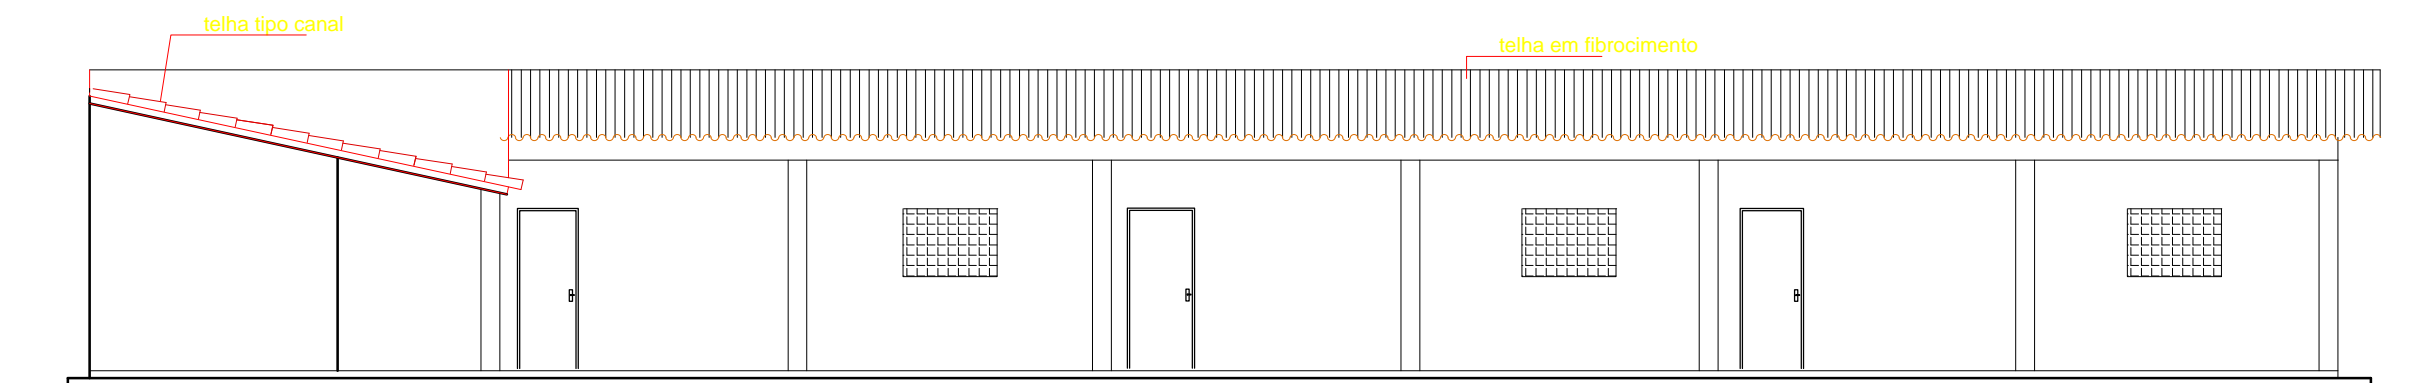

FACHADA NOROESTE
ESCALA 1/100

FACHADA SUDOESTE
ESCALA 1/100

PREFEITURA MUNICIPAL DE CAMARAGIBE
SEINFRA
SECRETARIA DE INFRAESTRUTURA

PRANCHA 04/04	ESCALA 1/100	PROJETO LEVANTAMENTO ARQUITETÔNICO DA ESCOLA PROFESSOR PAULO FREIRE Estrada das Pedreiras-Lot. São Pedro
	DATA JANEIRO/2020	DESENHOS FACHADAS DESENHO: ELIANE PEDROSA
		ARQUITETA: ANA CAROLINA DA GAMA CAMACHO VIANA CAU Nº A29259-1