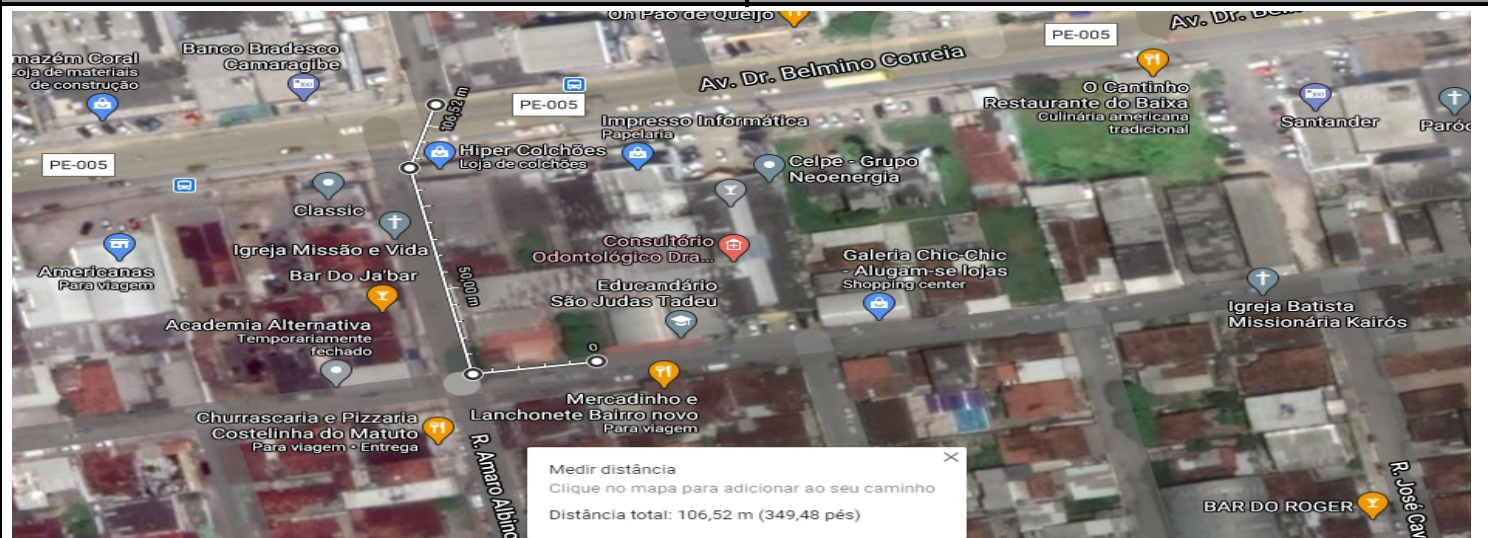

PREFEITURA MUNICIPAL DE CAMARAGIBE

RELATÓRIO FOTOGRÁFICO – RUA AMARO ALBINO PIMENTEL – BAIRRO NOVO DO CARMELO

Foto n. 01

Foto n.02

Foto n. 03

Responsável