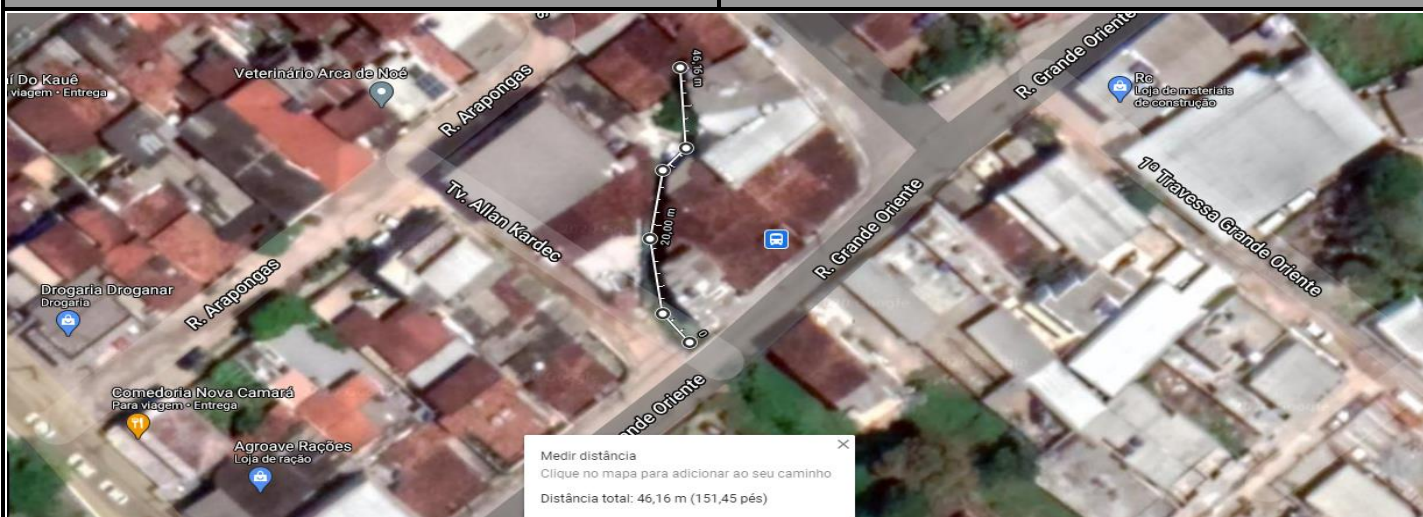

PREFEITURA MUNICIPAL DE CAMARAGIBE

RELATÓRIO FOTOGRÁFICO – RUA GRANDE ORIENTE (CONCRETO) – VILA INABI

Foto n. 01

Foto n.02

Foto n.03

Responsável