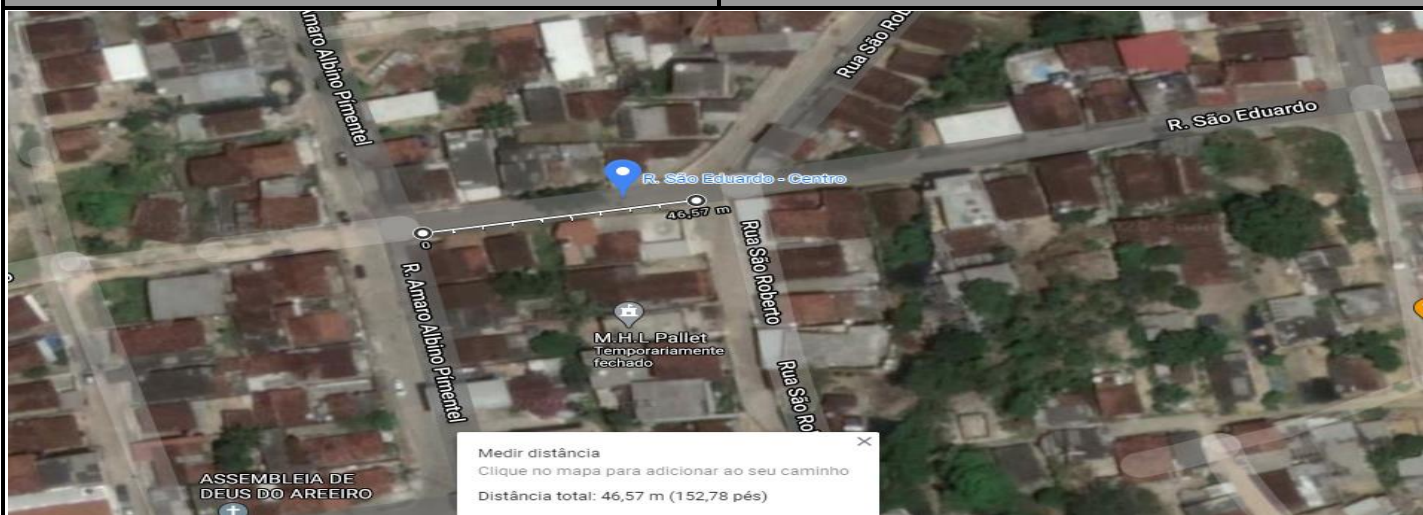

PREFEITURA MUNICIPAL DE CAMARAGIBE

RELATÓRIO FOTOGRÁFICO – RUA SÃO EDUARDO – AREIRO

Foto n. 01

Foto n.02

Foto n.03

Responsável