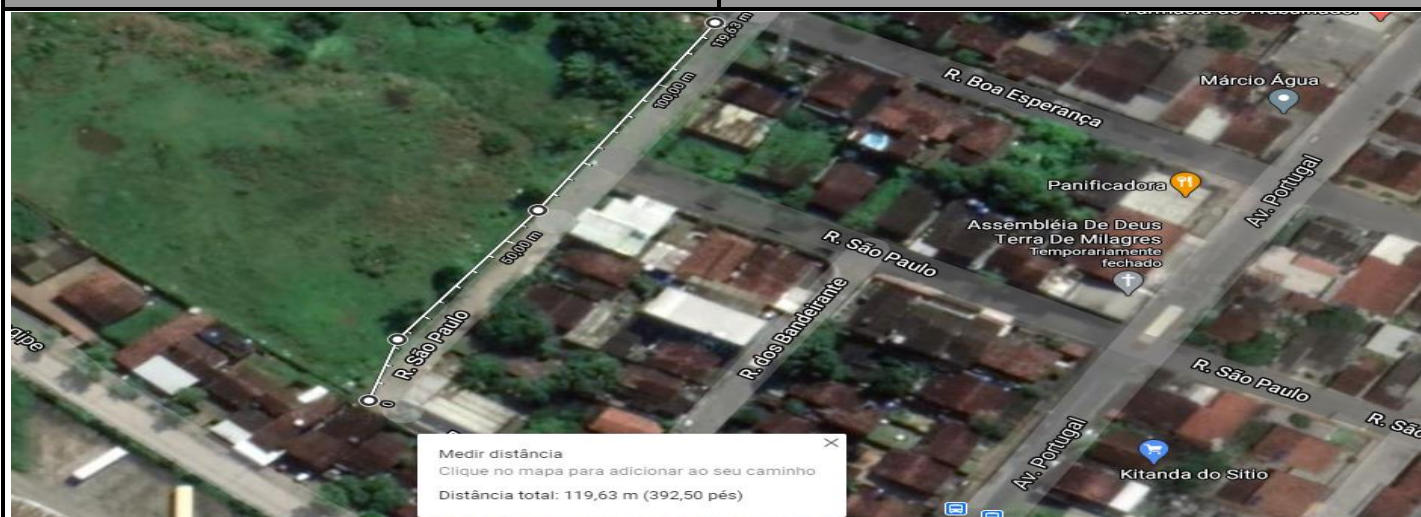

PREFEITURA MUNICIPAL DE CAMARAGIBE

RELATÓRIO FOTOGRÁFICO – RUA SÃO PAULO – AREEIRO

Foto n. 01

Foto n.02

Foto n.03

Responsável