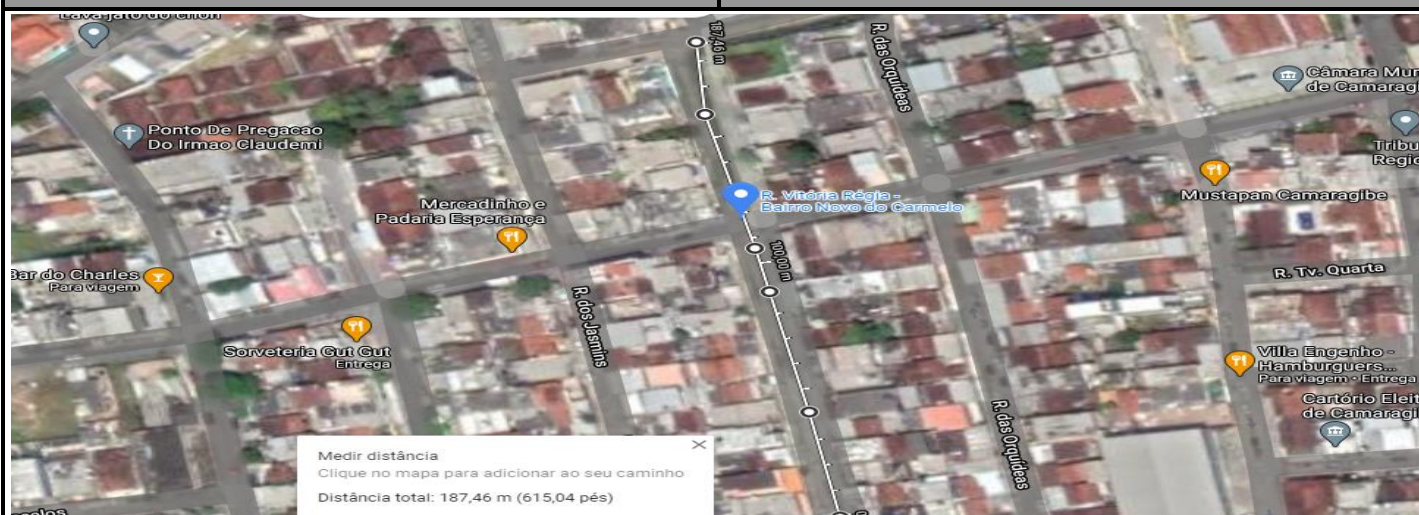

PREFEITURA MUNICIPAL DE CAMARAGIBE

RELATÓRIO FOTOGRÁFICO – RUA VITÓRIA RÉGIA - BAIRRO NOVO DO CARMELO

Foto n. 01

Foto n.02

Foto n. 03

Responsável