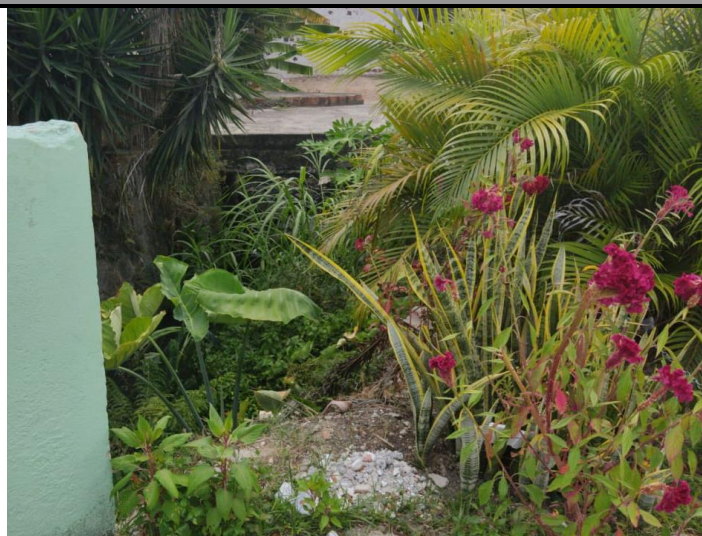

PREFEITURA MUNICIPAL DE CAMARAGIBE

RELATÓRIO FOTOGRÁFICO – TRAVESSA MARIA BARBOSA – ALDEIA DE BAIXO

Foto n. 01

Foto n.02

Foto n.03

Responsável