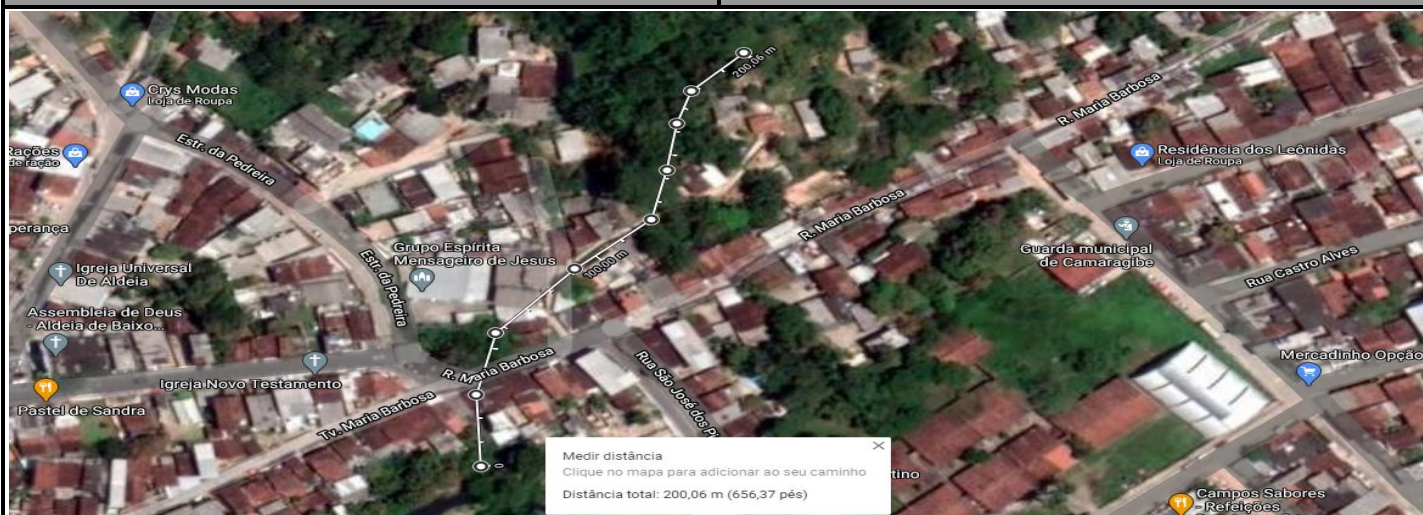

PREFEITURA MUNICIPAL DE CAMARAGIBE

RELATÓRIO FOTOGRÁFICO – TRAVESSA MARIA BARBOSA – ALDEIA DE BAIXO

Foto n. 01

Foto n.02

Foto n.03

Responsável